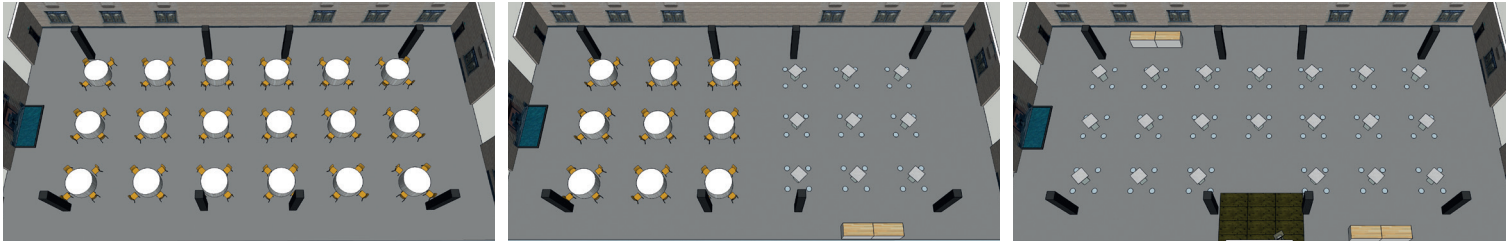

Opstellingsmogelijkheden Tuinzaal

Kunstmuseum *live*

We ontvangen u graag in het museum, maar als aanvulling daarop brengen we het museum ook naar u toe. Onder de noemer **Kunstmuseum *live*** bieden we verschillende mogelijkheden: van een hybride evenement tot een kort, inspirerend filmpje als welkome onderbreking van een online overleg. En van een interactieve rondleiding tot een online lezing of een webinar. We hebben ervaring met diverse formats, maar denken ook graag mee over een online of hybride event dat helemaal naar uw wensen wordt ingevuld. Kijk voor meer informatie over de mogelijkheden op onze website of neem contact op met onze eventmanagers.

Events in het museum

U kunt ook in deze tijd nog steeds uw evenement bij ons organiseren. Uiteraard op een veilige en verantwoorde manier met inachtneming van 1,5 meter afstand. In deze leaflet vindt u de huidige capaciteit van onze ontvangstruimtes en een aantal voorbeelden. Door de bezichtiging van een of meerdere tentoonstellingen wordt een evenement niet alleen onvergetelijk voor uw gasten, ook vergroot u hiermee de capaciteit van uw bijeenkomst.

| RUIMTE | DINER | BORREL | COMBI DINER & BORREL | THEATER-OPSTELLING | COMBI THEATER & BORREL |
|-------------------------------|--|--------|----------------------|--------------------|------------------------|
| Tuinzaal (700m ²) | 96 | 84 | 36 | 92 | 50 |
| Erezaal (boven) | 20 | 24 | x | 37 | x |
| Hal | x | 24 | x | x | x |
| Aula | x | x | x | 19 | x |
| Berlage Kamer | Vaste vergaderopstelling: max 6 personen | | | | |