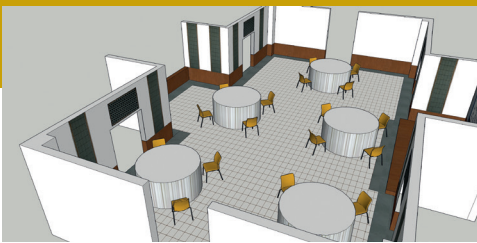

Mogelijkheden voor uw evenement in coronatijd

Opstelling Erezaal

Organiseer veilig en verantwoord uw zakelijke evenement

In het Kunstmuseum bieden we een veilige omgeving om uw evenement op een verantwoorde manier te organiseren. Er is voldoende ruimte en expertise om de maatregelen rond het coronavirus te borgen zonder af te doen aan de kwaliteit en sfeer van uw bijeenkomst. Daarnaast kunt u door middel van live streaming uw bereik vergroten. Wij bieden ook nog andere online mogelijkheden, die beschreven worden in deze leaflet en op onze website. Aarzel niet contact met ons op te nemen om de mogelijkheden te bespreken.